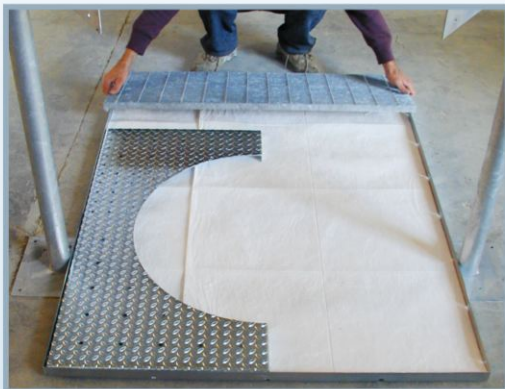

RUTSCHFESTER SOCKEL OIL ONLY 200

RUTSCHFESTER SICHERHEITSSOCKEL OIL ONLY FÜR DIE SAMMELSTATIONEN OLIVIA® SERIE 200 LT

cod.02507/V

Einfaches Auswechseln der Schwammtücher

Der rutschfeste Sockel OIL ONLY 200 ist eine Sicherheitsgarantie für Benutzer und Umwelt. OIL ONLY 200 ist aus kaltverzinktem Eisen und damit absolut wetterbeständig. Darüber hinaus hat er vorgebohrte Löcher zur Bodenbefestigung, eine Sicherheitsrändelung und ein rutschfestes Gitter. Es kann passieren, daß beim Umfüllen vom Kanister "ECOHOUSE®" in den Sammelbehälter "OLIVIA®" versehentlich getropft wird, was eine erhebliche Rutschgefahr bedeutet. Zum Sockel gehört eine Spezialwanne "ÖL JA-WASSER NEIN" zum Auffangen übergelaufener Flüssigkeit. Diese Wanne ist mit einem Spezialschwammtuch* ausgekleidet, das nur das Öl aufsaugt, während das Wasser ablaufen kann, keine Chance für MÜCKENLARVEN also. Die Saugfähigkeit des Schwammtuches beträgt ca. 1,2 Lit. pro Tuch bzw. 12 Lit. pro Sockel.. Die Schwammtücher müssen nach max. 10/12 Lit. aufgesaugtes Öl ausgetauscht und dann fachgerecht entsorgt werden.

Auf Wunsch:
Dübel zur Bodenbefestigung

Bei allen Angaben handelt es sich um unverbindliche Richtwerte.

PATENTIERT